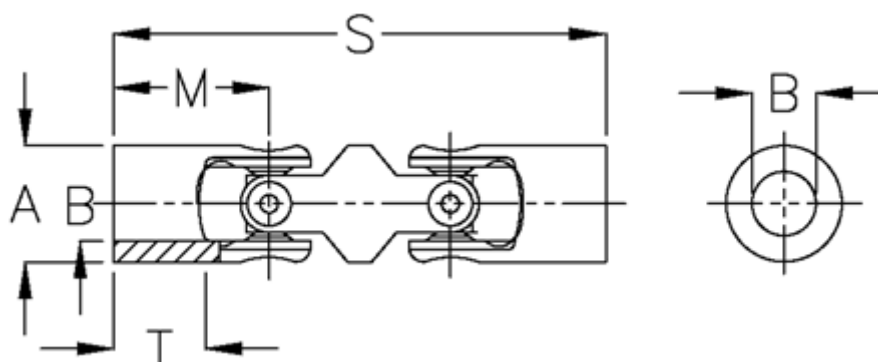

Varenummer: 07616300
Beskrivelse: Dobbelt krydsled med nåleleje
0.616.300

Mål

A	= 16
B H7	= 10
M	= 26
MD max. Nm	= 6
s	= 74
T	= 15